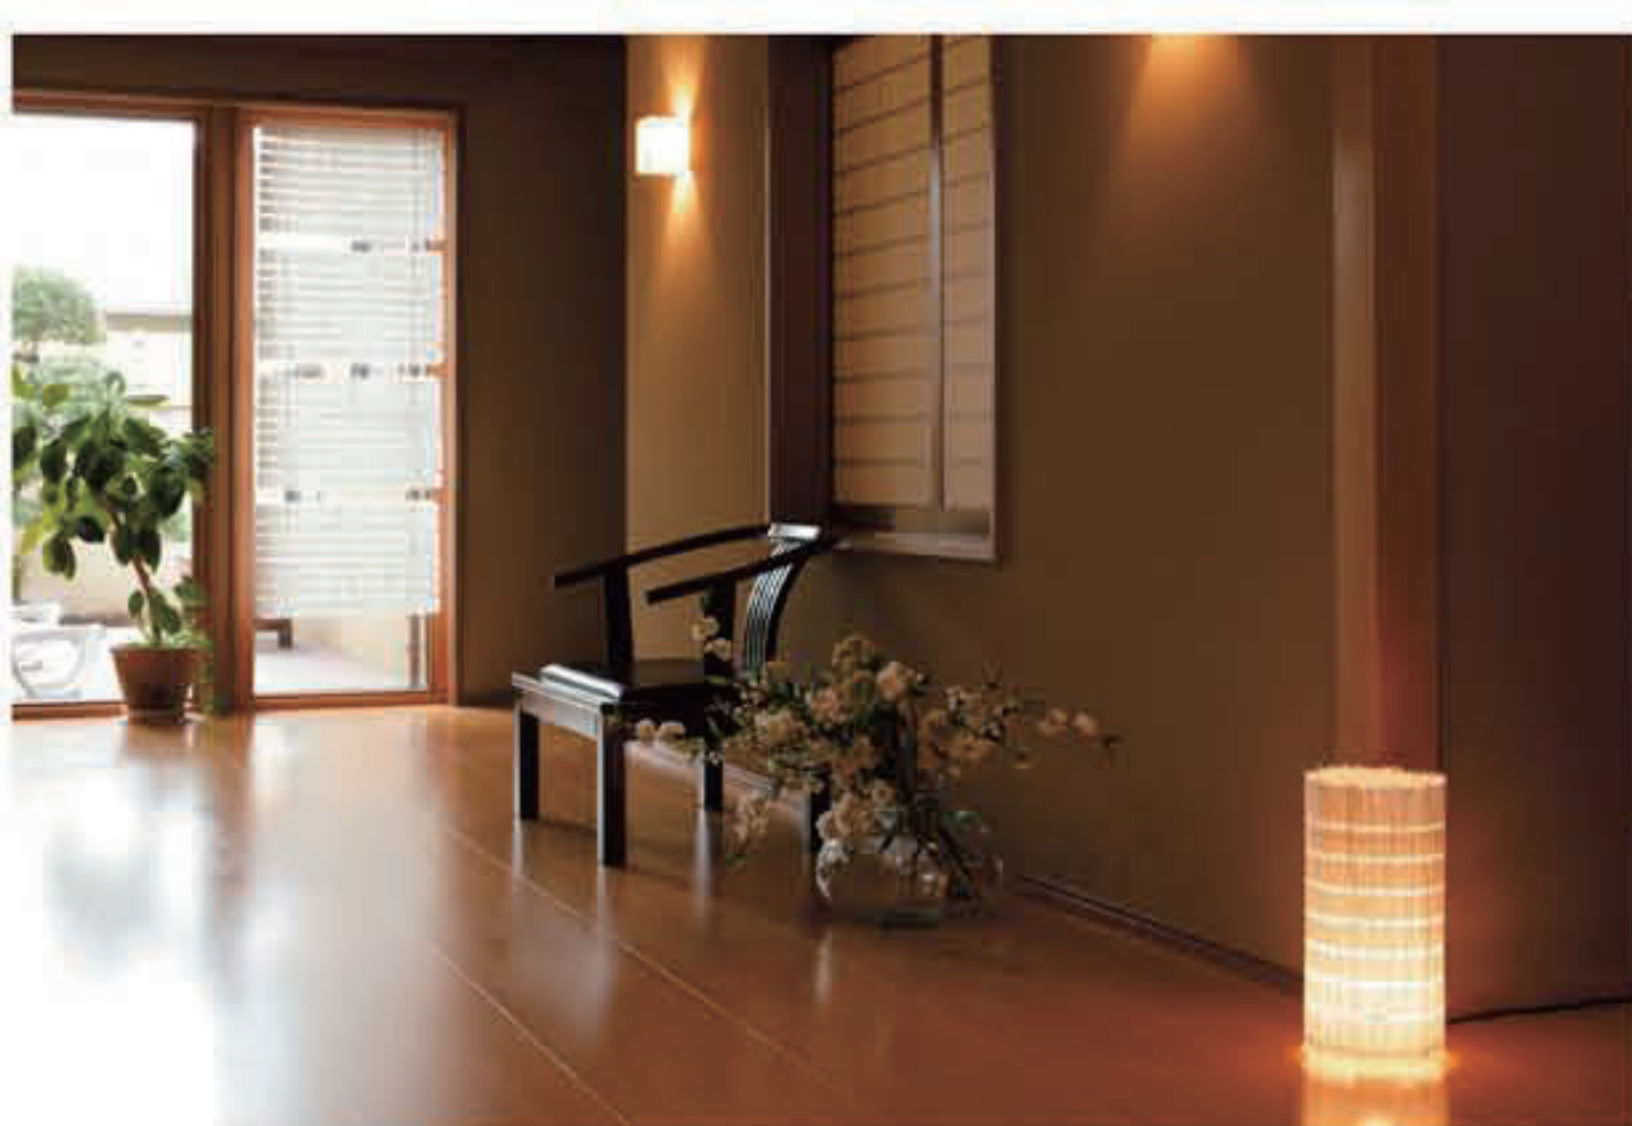

手漉き和紙  
 [春・夏・秋・冬]  
 4枚セット

手漉き和紙  
 [春・夏・秋・冬]  
 4枚セット

紙季 ● No.1004  
 直径200×H420mm  
 【三二球 40W】  
 (手漉き和紙4枚付)  
 29,800円(税込)31,290円  
 送料は別途

手漉き和紙  
 [春・夏・秋・冬]  
 4枚セット

写真はNo.1004-秋の手漉き和紙をセットしたものです。

写真はNo.1101の手漉き和紙をセットしたものです。奥の窓には、ブラインドとしてNo.2101を4枚使用しました。