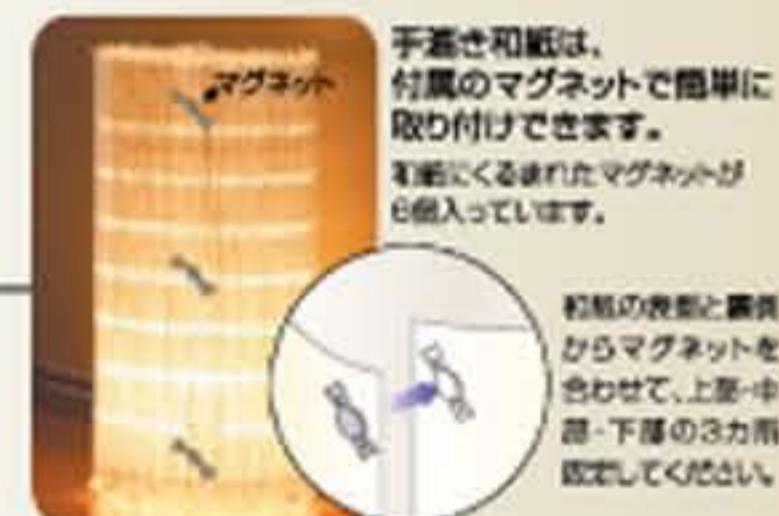

趣あかり
11111111
AKARI
【1】紙季
実用新案登録出願中

紙季
shikishi akari series
しき

手漉き和紙、春・夏・秋・冬用が4枚セット。
やさしい四季のあかりが楽しめます。

春・夏・秋・冬、季節に応じて簡単に取り替えできる手漉き和紙が4枚セットになっております。
和の空間にも洋の空間にも、癒しあるあたたかさを季節ごとに感じさせてくれます。

※和紙は一枚ずつ手漉きのため、色・柄・寸法は多少異なる場合がございます。